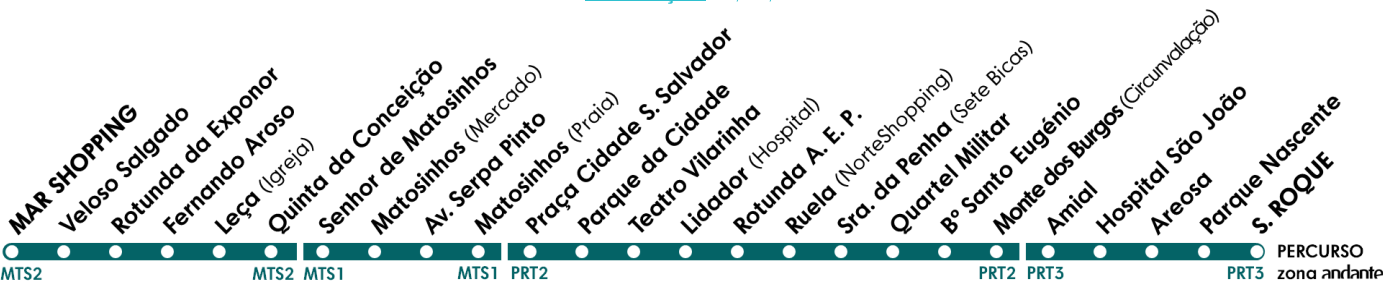

Atualização: 06/06/2022